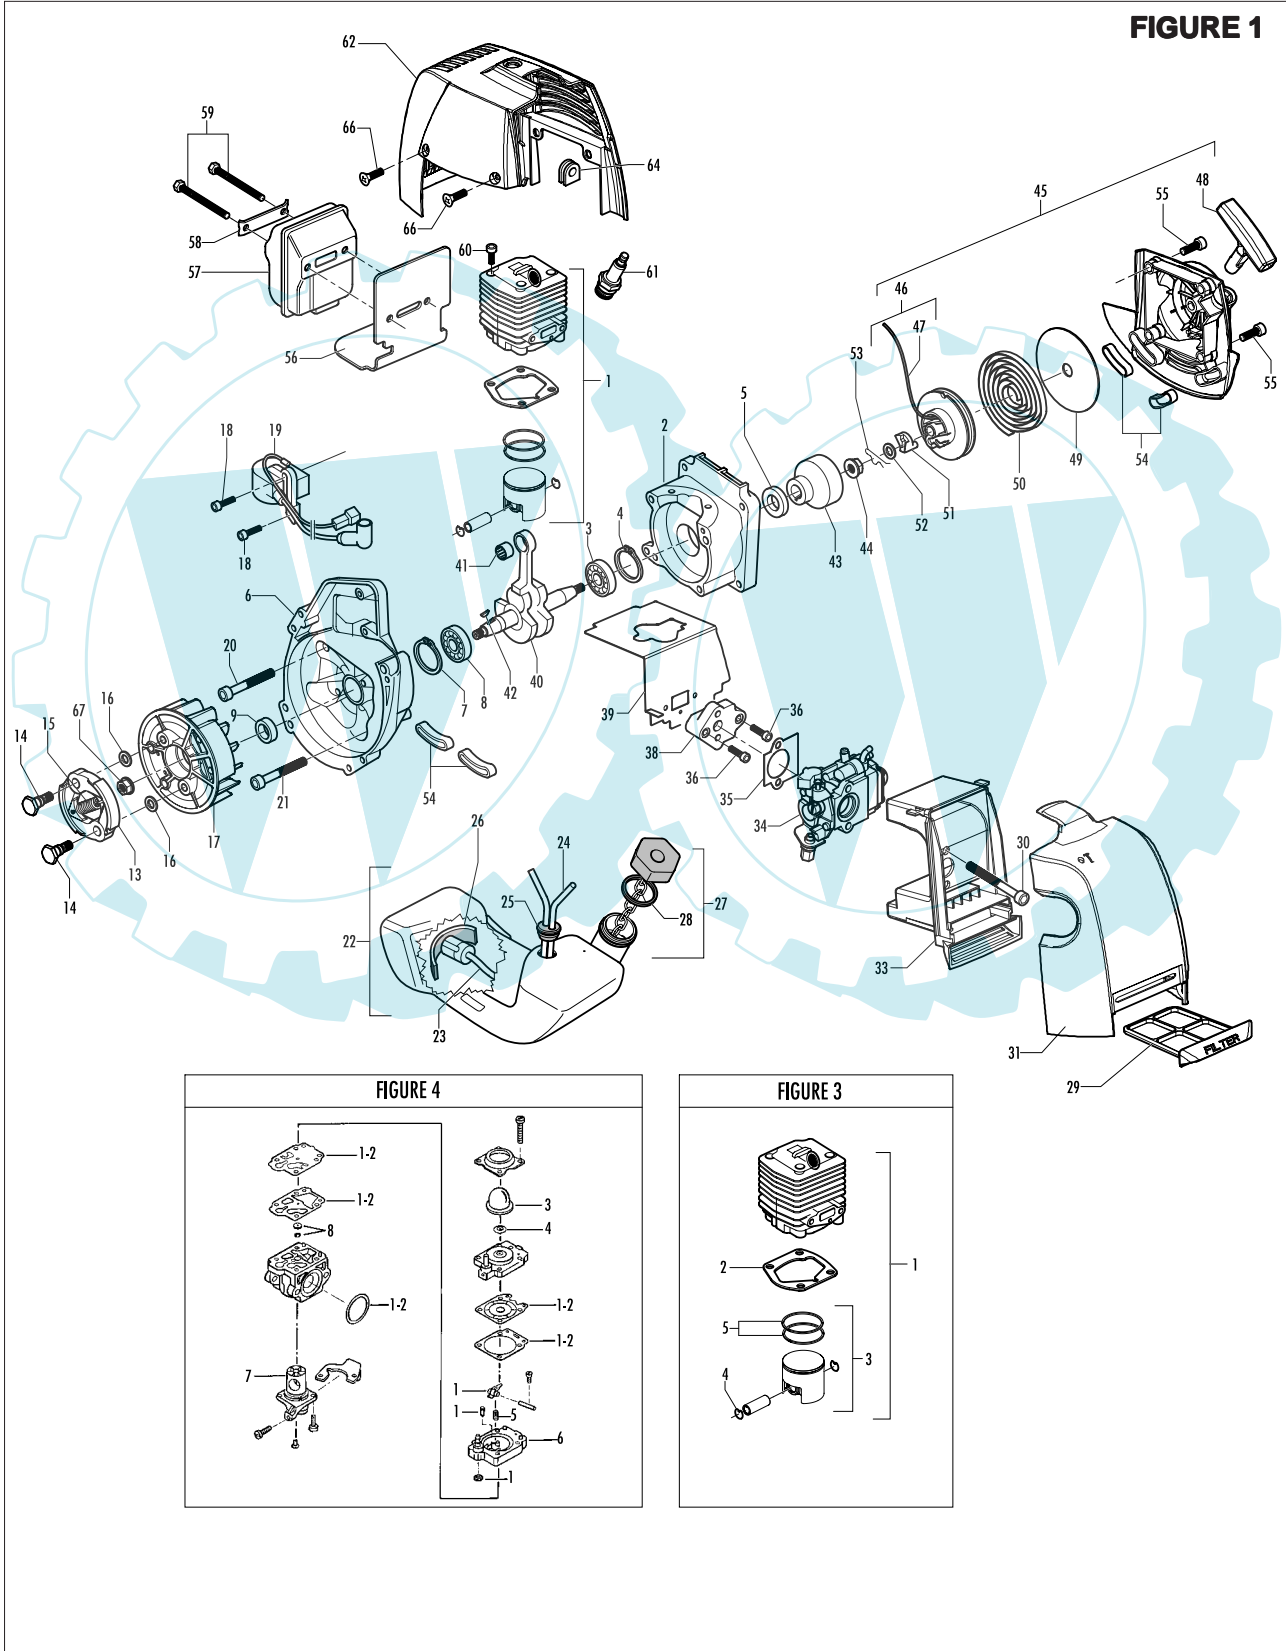

brand	MCCULLOCH

date	APR/03	SHEET 1/4

Model	Prefix
ELITE 3425	01

Product number
953900414